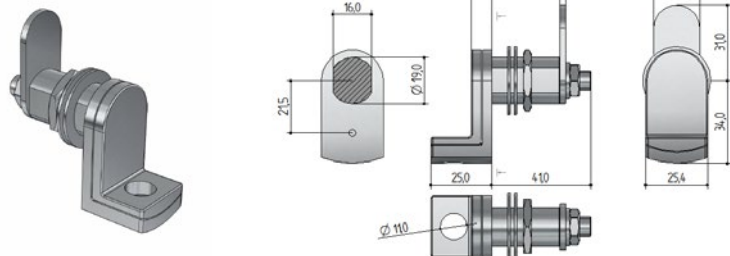

2901.008 RADIAL - 1 estrazione - rot. 90° destra
senza chiavi, solo KA

LEGENDA
solo per 2908

8^ cifra FINITURA CILINDRO

- 0 nichelato
- 3 nero

12^ cifra NUMERAZIONE CHIAVE

- 0 chiave
- 1 chiave e nottolino
- 2 senza numerazione

13^ cifra CIFRATURA CHIAVE

- 0 assortita
- 1 chiusura uguale
- 2 assortita a gruppi
- 3 uguale a gruppi

2908 RBZ - 1 estrazione - rot. 90° - 2 chiavi

codice														6^ cifra	7^ cifra	11^ cifra
1	2	3	4	5	6	7	8	9	10	11	12	13	14	L (mm)	A (mm)	Rotazione
2	9	0	8	•	2	4	0	0	•	1	0	0	0	22,5	32	destra
2	9	0	8	•	2	4	0	0	•	2	0	0	0	22,5	32	sinistra