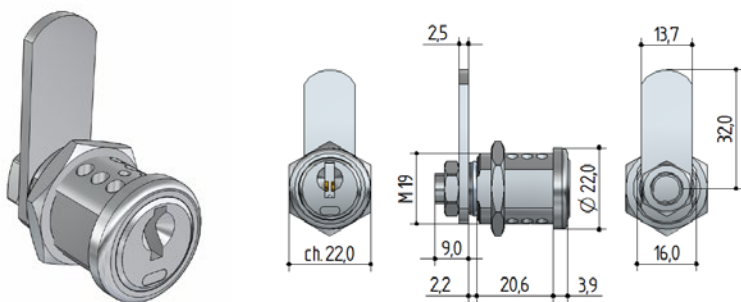

SERRATURE UNIVERSALI RADIALI- A PISTA - LUCCHETTABILI

Serratura chiusa: inserimento chiave con cifrature rivolte in alto

RADIAL CARATTERISTICHE

- nero zama perno cilindro
- spare key 7638

RBZ CARATTERISTICHE

- nichelato plated zama perno cilindro
- dislevetta zincata applicata
- spare key 7901

ACCESSORI

- contro bordo ADLV
- rondella antisvitam. x legno 0309
- rondella antisvitam. x ferro 0307
- rondella antisvitam. x ferro 0308

SOLO per codice 2908

- distanziatore 0305
- tappo antipolvere 0309

2901.000 RADIAL - 1 estrazione - rot. 90° destra
2 chiavi - cifrature assortite

2901.000 RADIAL - 1 estrazione - rot. 90° destra
1 chiave per ogni 10 serrature, solo KA

2901.008 RADIAL - 1 estrazione - rot. 90° destra
senza chiavi, solo KA

LEGENDA
solo per 2908

8^ cifra FINITURA CILINDRO

- 0 nichelato
- 3 nero

12^ cifra NUMERAZIONE CHIAVE

- 0 chiave
- 1 chiave e nottolino
- 2 senza numerazione