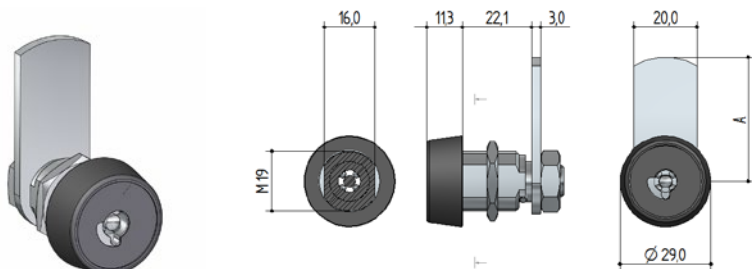

SERRATURE UNIVERSALI RADIALI- A PISTA - LUCCHETTABILI

Serratura chiusa: inserimento chiave con cifrature rivolte in alto

RADIAL CARATTERISTICHE

- nero zama perno cilindro
- spare key 7638

RBZ CARATTERISTICHE

- nichelato plated zama perno cilindro
- dislevetta zincata applicata
- spare key 7901

ACCESSORI

- contro bordo ADLV
- rondella antisvitam. x legno 0309
- rondella antisvitam. x ferro 0307
- rondella antisvitam. x ferro 0308

SOLO per codice 2908

- distanziatore 0305
- tappo antipolvere 0309

2901.000 RADIAL - 1 estrazione - rot. 90° destra
2 chiavi - cifrature assortite

2901.000 RADIAL - 1 estrazione - rot. 90° destra
1 chiave per ogni 10 serrature, solo KA

2901.008 RADIAL - 1 estrazione - rot. 90° destra
senza chiavi, solo KA

LEGENDA
solo per 2908

8^ cifra FINITURA CILINDRO

- 0 nichelato
- 3 nero

12^ cifra NUMERAZIONE CHIAVE

- 0 chiave
- 1 chiave e nottolino
- 2 senza numerazione