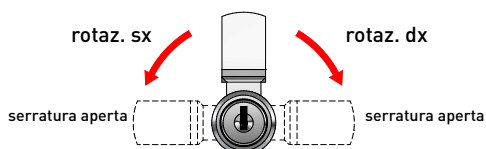

SERRATURE UNIVERSALI RADIALI- A PISTA - LUCCHETTABILI

Serratura chiusa: inserimento chiave con cifrature rivolte in alto

RADIAL CARATTERISTICHE

- nero zama perno cilindro
- spare key 7638

RBZ CARATTERISTICHE

- nichelato plated zama perno cilindro
- dislevetta zincata applicata
- spare key 7901

ACCESSORI

- contro bordo ADLV
- rondella antisvitam. x legno 0309
- rondella antisvitam. x ferro 0307
- rondella antisvitam. x ferro 0308

SOLO per codice 2908

- distanziatore 0305
- tappo antipolvere 0309

2901.000 RADIAL - 1 estrazione - rot. 90° destra
2 chiavi - cifrature assortite

2901.000 RADIAL - 1 estrazione - rot. 90° destra
1 chiave per ogni 10 serrature, solo KA

2901.008 RADIAL - 1 estrazione - rot. 90° destra
senza chiavi, solo KA

LEGENDA
solo per 2908

8^ cifra FINITURA CILINDRO

- 0 nichelato
- 3 nero

12^ cifra NUMERAZIONE CHIAVE

- 0 chiave
- 1 chiave e nottolino
- 2 senza numerazione