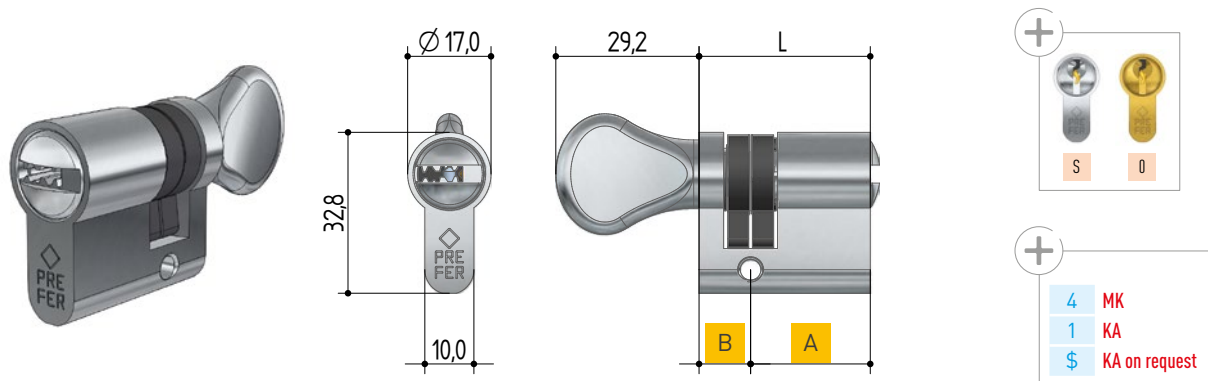

### CILINDRI DI RICAMBIO

SPARE CYLINDERS

CYLINDRES DÉTACHÉES

CILINDROS DE REPUESTO

## WLAS

codice   code   código														L mm	A mm	B mm					MIN ORD	
1	2	3	4	5	6	7	8	9	10	11	12	13	14									
W	L	A	S	•	2	4	1	0	•	2	0	0	0	34	24	10	6		7300.2A00.0000	50	1	10