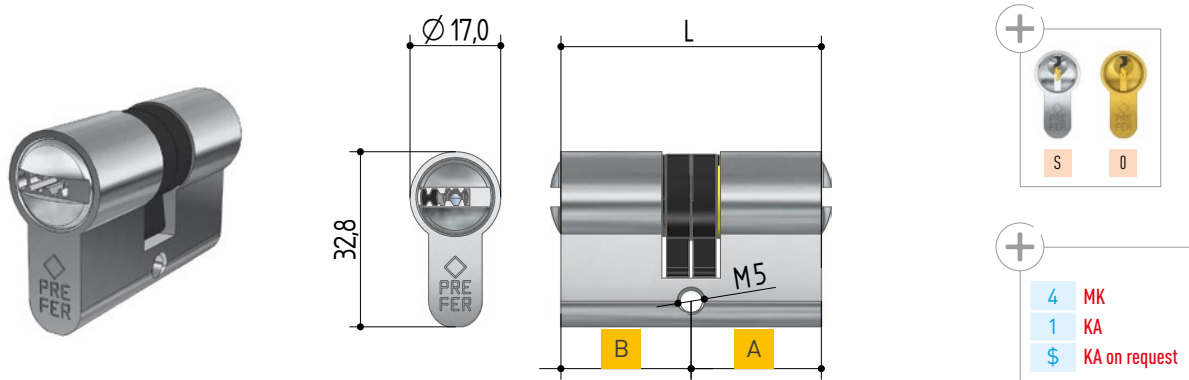

### CILINDRI DI RICAMBIO

SPARE CYLINDERS

CYLINDRES DÉTACHÉES

CILINDROS DE REPUESTO

## WLAS

codice   code   código														L mm	A mm	B mm					MIN ORD	
1	2	3	4	5	6	7	8	9	10	11	12	13	14									
W	L	A	S	•	2	4	1	0	•	2	0	0	0	34	24	10	6		7300.2A00.0000	50	1	10