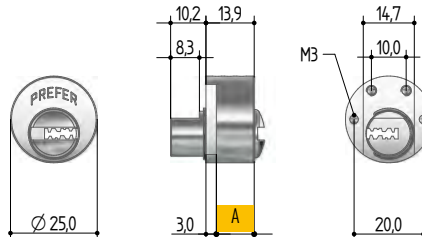

CILINDRI DI RICAMBIO

SPARE CYLINDERS

CYLINDRES DÉTACHÉES

CILINDROS DE REPUESTO

W810

codice code código														A mm		per articolo for code			MIN ORD
1	2	3	4	5	6	7	8	9	10	11	12	13	14						
W	8	1	0	•	0	0	2	0	•	0	0	0	0	10,9	7300.2B00	W511	500	20	20
W	8	1	0	•	0	0	2	2	•	0	0	0	0	14,7	7300.2B00	W511	500	20	20

! Apertura solo dall'esterno

Outside opening only

Ouverture uniquement de l'extérieur

Apertura solo desde el exterior

W811

codice code código														A mm		per articolo for code			MIN ORD
1	2	3	4	5	6	7	8	9	10	11	12	13	14						
W	8	1	1	•	0	0	2	2	•	0	0	0	0	14,7	7300.2A00	W551	200	20	20

6810

codice code código														A mm		per articolo for code			MIN ORD
1	2	3	4	5	6	7	8	9	10	11	12	13	14						
6	8	1	0	•	0	0	0	0	•	0	2	0	0	10,9	7100.1400	B511	200	20	20
6	8	1	0	•	0	0	0	2	•	0	2	0	0	14,4	7100.1500	B511	200	20	20
6	8	1	0	•	0	0	0	4	•	0	2	0	0	17,9	7100.1500	B511	200	20	20
6	8	1	0	•	0	0	0	6	•	0	2	0	0	26,9	7201.1600	B511	200	20	20
6	8	1	0	•	0	0	0	8	•	0	2	0	0	31,2	7201.1700	B511	200	20	20
6	8	1	0	•	0	0	0	A	•	0	2	0	0	39,5	7101.1500	B511	200	20	20