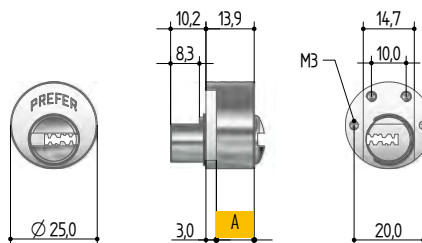

CILINDRI DI RICAMBIO

SPARE CYLINDERS

CYLINDRES DÉTACHÉES

CILINDROS DE REPUESTO

W810

codice code código														A mm		per articolo for code			MIN ORD
1	2	3	4	5	6	7	8	9	10	11	12	13	14						
W	8	1	0	•	0	0	2	0	•	0	0	0	0	10,9	7300.2B00	W511	500	20	20
W	8	1	0	•	0	0	2	2	•	0	0	0	0	14,7	7300.2B00	W511	500	20	20

! Apertura solo dall'esterno

Outside opening only

Ouverture uniquement de l'extérieur

Apertura solo desde el exterior

W811

codice code código														A mm		per articolo for code			MIN ORD
1	2	3	4	5	6	7	8	9	10	11	12	13	14						
W	8	1	1	•	0	0	2	2	•	0	0	0	0	14,7	7300.2A00	W551	200	20	20

6810

codice code código														A mm		per articolo for code			MIN ORD
1	2	3	4	5	6	7	8	9	10	11	12	13	14						
6	8	1	0	•	0	0	0	0	•	0	2	0	0	10,9	7100.1400	B511	200	20	20
6	8	1	0	•	0	0	0	2	•	0	2	0	0	14,4	7100.1500	B511	200	20	20
6	8	1	0	•	0	0	0	4	•	0	2	0	0	17,9	7100.1500	B511	200	20	20
6	8	1	0	•	0	0	0	6	•	0	2	0	0	26,9	7201.1600	B511	200	20	20
6	8	1	0	•	0	0	0	8	•	0	2	0	0	31,2	7201.1700	B511	200	20	20
6	8	1	0	•	0	0	0	A	•	0	2	0	0	39,5	7101.1500	B511	200	20	20