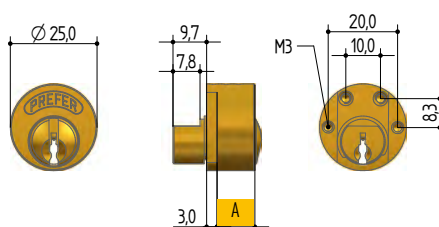

CILINDRI DI RICAMBIO

SPARE CYLINDERS

CYLINDRES DÉTACHÉES

CILINDROS DE REPUESTO

W810

codice code código														A mm		per articolo for code			MIN ORD
1	2	3	4	5	6	7	8	9	10	11	12	13	14						
W	8	1	0	•	0	0	2	0	•	0	0	0	0	10,9	7300.2B00	W511	500	20	20
W	8	1	0	•	0	0	2	2	•	0	0	0	0	14,7	7300.2B00	W511	500	20	20

! Apertura solo dall'esterno

Outside opening only

Ouverture uniquement de l'extérieur

Apertura solo desde el exterior

W811

codice code código														A mm		per articolo for code			MIN ORD
1	2	3	4	5	6	7	8	9	10	11	12	13	14						
W	8	1	1	•	0	0	2	2	•	0	0	0	0	14,7	7300.2A00	W551	200	20	20

6810

codice code código														A mm		per articolo for code			MIN ORD
1	2	3	4	5	6	7	8	9	10	11	12	13	14						
6	8	1	0	•	0	0	0	0	•	0	2	0	0	10,9	7100.1400	B511	200	20	20
6	8	1	0	•	0	0	0	2	•	0	2	0	0	14,4	7100.1500	B511	200	20	20
6	8	1	0	•	0	0	0	4	•	0	2	0	0	17,9	7100.1500	B511	200	20	20
6	8	1	0	•	0	0	0	6	•	0	2	0	0	26,9	7201.1600	B511	200	20	20
6	8	1	0	•	0	0	0	8	•	0	2	0	0	31,2	7201.1700	B511	200	20	20
6	8	1	0	•	0	0	0	A	•	0	2	0	0	39,5	7101.1500	B511	200	20	20