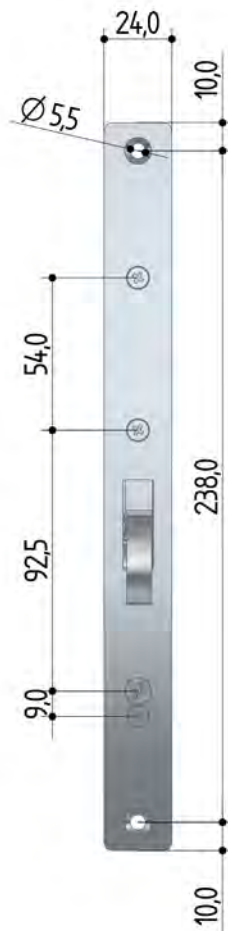

5602

SERRATURE PER GRATE E SCORREVOLI

LOCKS FOR GRATES AND SLIDING

SERRURES POUR COULISSANTS ET GRILLES

SERRADURAS PARA CORREDERAS Y REJILLAS

5602

codice | code | código																MIN ORD
1	2	3	4	5	6	7	8	9	10	11	12	13	14			
5	6	0	2	•	0	8	1	Z	•	0	0	0	0	40	10	10

Z Senza cilindro
Without cylinder
Sans cylindre
Sin cilindro