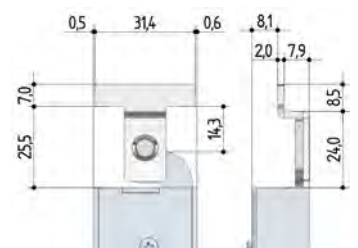

6653

codice | code | código																
1	2	3	4	5	6	7	8	9	10	11	12	13	14			
6	6	5	3	•	1	8	1	Z	•	0	0	0	0	40	10	10

Z Senza cilindro
Without cylinder
Sans cylindre
Sin cilindro