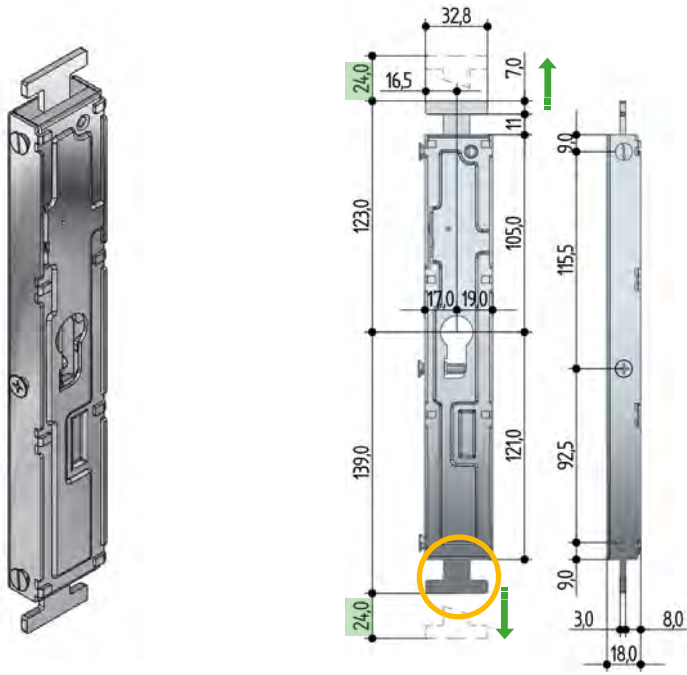

6640

SERRATURE PER CANCELLI ESTENSIBILI, CILINDRO A PROFILO EUROPEO

LOCKS FOR COLLAPSIBLE GATES, EUROPEAN PROFILE CYLINDER

SERRURES POUR GRILLES EXTENSIBLES, CYLINDRE PROFIL EUROPÉEN

SERRADURAS PARA REJAS EXTENSIBLES, CILINDRO DE PERFIL EUROPEO

O Catenaccio a T
T shaped bolts
Verrou en T
Cerrojo en T

Z Senza cilindro
Without cylinder
Sans cylindre
Sin cilindro

6640.0

codice | code | código																MIN ORD
1	2	3	4	5	6	7	8	9	10	11	12	13	14			
6	6	4	0	•	0	0	1	Z	•	0	0	0	0	40	10	10