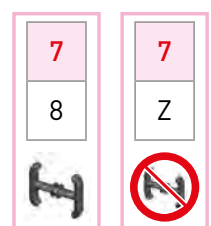

# 5602

codice   code   código																MIN ORD
1	2	3	4	5	6	7	8	9	10	11	12	13	14			
5	6	0	2	•	0	8	1	Z	•	0	0	0	0	40	10	10

**Z** Senza cilindro  
Without cylinder  
Sans cylindre  
Sin cilindro

## SERRATURE PER GRATE E SCORREVOLI

LOCKS FOR GRATES AND SLIDING GATES

SERRURES POUR COULISSANTS ET GRILLES

SERRADURAS PARA CORREDERAS Y REJILLAS

# 6652

codice   code   código																
1	2	3	4	5	6	7	8	9	10	11	12	13	14			
6	6	5	2	•	1	8	1	Z	•	0	0	0	0	40	10	10

**Z** Senza cilindro  
Without cylinder  
Sans cylindre  
Sin cilindro