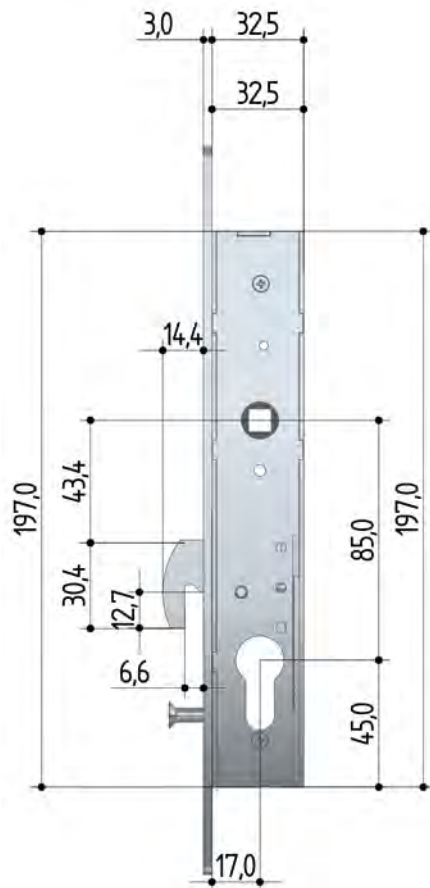

5602

SERRATURE PER GRATE E SCORREVOLI

LOCKS FOR GRATES AND SLIDING

SERRURES POUR COULISSANTS ET GRILLES

SERRADURAS PARA CORREDERAS Y REJILLAS

5602

codice | code | código																MIN ORD
1	2	3	4	5	6	7	8	9	10	11	12	13	14			
5	6	0	2	•	0	8	1	Z	•	0	0	0	0	40	10	10

Z Senza cilindro
Without cylinder
Sans cylindre
Sin cilindro