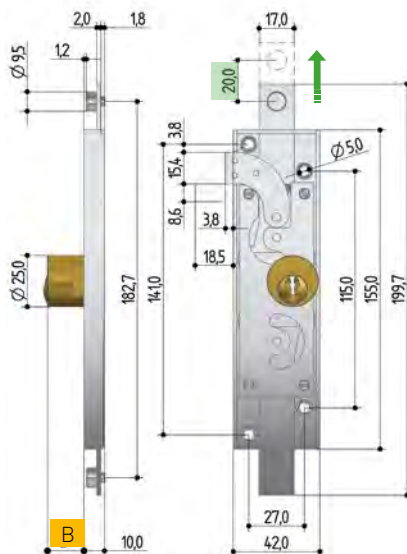

611X

SERRATURE PER PERSIANE SCORREVOLI 3 PUNTI DI CHIUSURA

LOCKS FOR SLIDING SHUTTERS - 3 CLOSING POINTS

SERRURES POUR PERSIENNES COULISSANTS - 3 POINTS DE FERMETURE

CERRADURAS PARA PERSIANAS CORREDERAS - 3 PUNTOS DE CIERRE

6112

codice | code | código														B mm					MIN ORD
1	2	3	4	5	6	7	8	9	10	11	12	13	14						
6	1	1	2	•	0	1	1	2	•	0	2	0	0	14,4	6816.1002	7100.1500	40	1	1
6	1	1	2	•	0	1	1	4	•	0	2	0	0	17,9	6816.1004	7100.1500	40	1	1
6	1	1	2	•	0	1	1	6	•	0	2	0	0	26,9	6816.1006	7201.1600	40	1	1
6	1	1	2	•	0	1	1	8	•	0	2	0	0	31,2	6816.1008	7201.1700	40	1	1
6	1	1	2	•	0	1	1	A	•	0	2	0	0	39,5	6816.100A	7101.1500	40	1	1

6113

codice | code | código														B mm					MIN ORD
1	2	3	4	5	6	7	8	9	10	11	12	13	14						
6	1	1	3	•	0	1	1	2	•	0	2	0	0	14,4	6815.1002	7100.1500	40	1	1
6	1	1	3	•	0	1	1	4	•	0	2	0	0	17,9	6815.1004	7100.1500	40	1	1
6	1	1	3	•	0	1	1	6	•	0	2	0	0	26,9	6815.1006	7201.1600	40	1	1
6	1	1	3	•	0	1	1	8	•	0	2	0	0	31,2	6815.1008	7201.1700	40	1	1
6	1	1	3	•	0	1	1	A	•	0	2	0	0	39,5	6815.100A	7101.1500	40	1	1