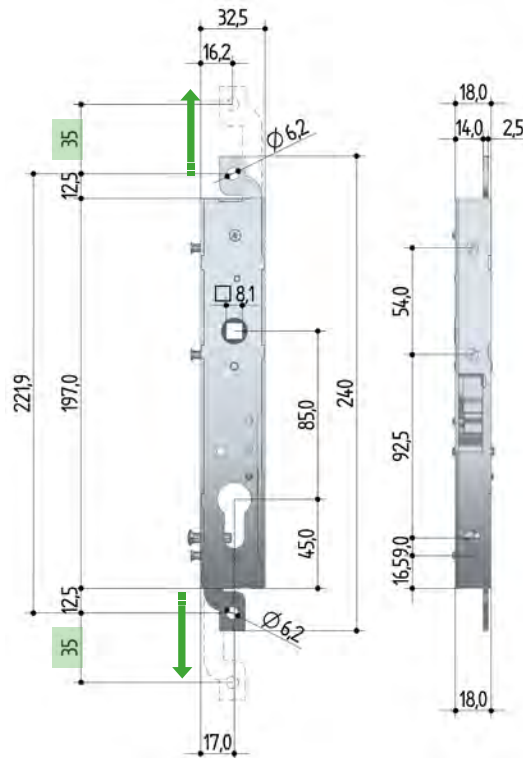

665X

SERRATURE PER GRATE E SCORREVOLI

LOCKS FOR GRATES AND SLIDING GATES

SERRURES POUR COULISSANTS ET GRILLES

SERRADURAS PARA CORREDERAS Y REJILLAS

6652

codice | code | código																
1	2	3	4	5	6	7	8	9	10	11	12	13	14			
6	6	5	2	•	1	8	1	Z	•	0	0	0	0	40	10	10

Z Senza cilindro
Without cylinder
Sans cylindre
Sin cilindro