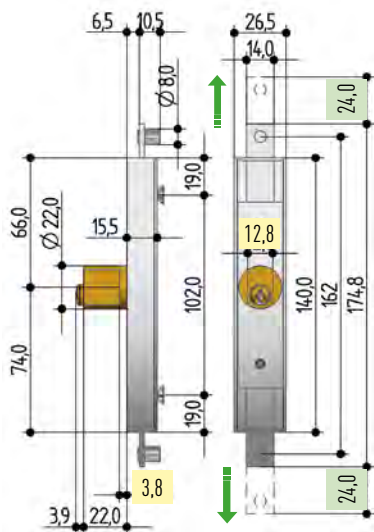

6620

codice | code | código														②				
1	2	3	4	5	6	7	8	9	10	11	12	13	14					
6	6	2	0	•	0	0	1	0	•	0	0	0	0	0	7901.0000	40	10	10

6601