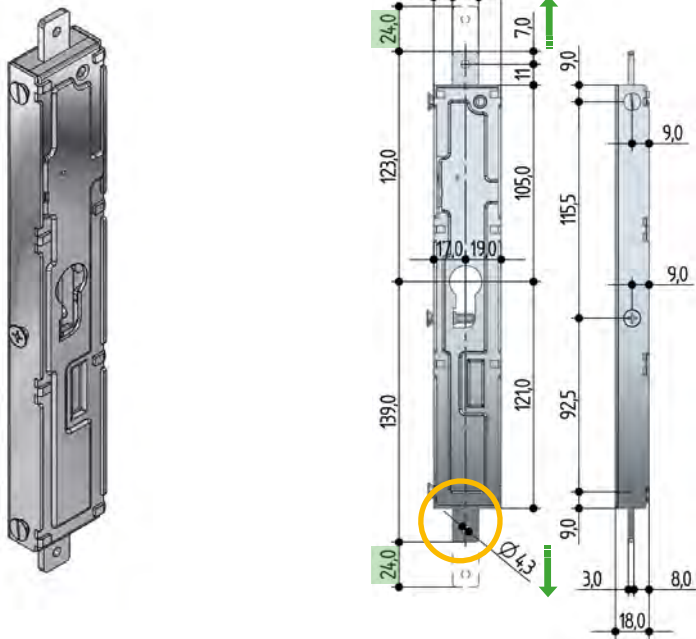

1 Catenaccio dritto
I shaped bolts
Verrou en I
Cerrojo en I

C Anti corrosione
Anti corrosion
Anti corrosion
Anti corrosión

Z Senza cilindro
Without cylinder
Sans cylindre
Sin cilindro

6640.1

codice | code | código																MIN ORD
1	2	3	4	5	6	7	8	9	10	11	12	13	14			
6	6	4	0	•	1	0	1	Z	•	0	0	0	0	40	10	10
6	6	4	0	•	1	0	C	Z	•	0	0	0	0	40	10	10