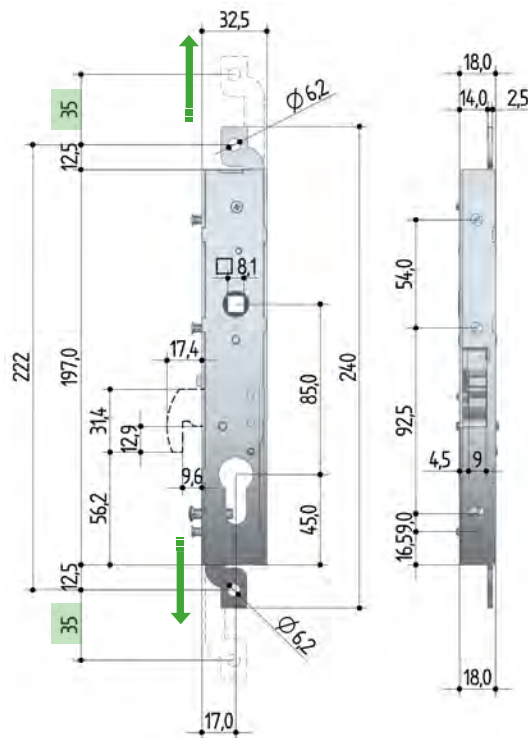

6653

codice | code | código																
1	2	3	4	5	6	7	8	9	10	11	12	13	14			
6	6	5	3	•	1	8	1	Z	•	0	0	0	0	40	10	10

Z Senza cilindro
Without cylinder
Sans cylindre
Sin cilindro