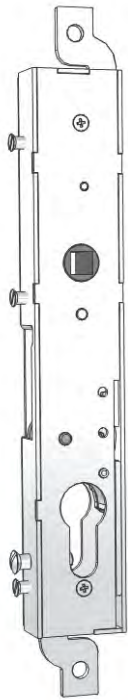

665X

SERRATURE PER GRATE E SCORREVOLI

LOCKS FOR GRATES AND SLIDING GATES

SERRURES POUR COULISSANTS ET GRILLES

SERRADURAS PARA CORREDERAS Y REJILLAS

6652

codice | code | código																
1	2	3	4	5	6	7	8	9	10	11	12	13	14			
6	6	5	2	•	1	8	1	Z	•	0	0	0	0	40	10	10

Z Senza cilindro
Without cylinder
Sans cylindre
Sin cilindro