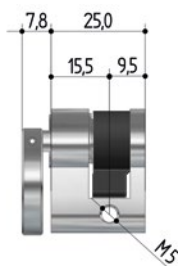

6CON

codice | code | código																		
1	2	3	4	5	6	7	8	9	10	11	12	13	14					
6	C	0	N	•	3	0	1	5	•	2	0	0	0	7100.2300.0000	100	10	10	

6DON

codice | code | código																		
1	2	3	4	5	6	7	8	9	10	11	12	13	14					
6	D	0	N	•	1	6	1	0	•	2	0	0	0	0	100	10	10