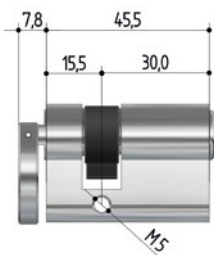

CILINDRI DI RICAMBIO

SPARE CYLINDERS

CYLINDRES DÉTACHÉES

CILINDROS DE REPUESTO

+ F Chiave da cantiere
Construction site key
Clé de chantier
Llave de obra

+ 4 MK
1 KA
\$ KA on request

WEOS

codice code código														L mm	A mm	B mm					
1	2	3	4	5	6	7	8	9	10	11	12	13	14	34	24	10	6				
W	E	0	S	•	2	4	1	0	•	2	5	0	3	7300.2B00.0000	50	1	10				
W	E	0	S	•	3	1	1	0	•	2	5	0	3	7300.2B00.0000	50	1	10				

6A00

codice code código														L mm	A mm	B mm					
1	2	3	4	5	6	7	8	9	10	11	12	13	14	32	22	10	4				
6	A	0	0	•	2	2	1	0	•	2	2	0	0	7100.2300.0000	100	10	10				
6	A	0	0	•	3	0	1	0	•	2	2	0	0	7100.2400.0000	100	10	10				