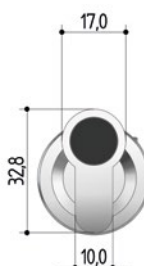

6CON

codice | code | código																		
1	2	3	4	5	6	7	8	9	10	11	12	13	14					
6	C	0	N	•	3	0	1	5	•	2	0	0	0	7100.2300.0000	100	10	10	

6DON

codice | code | código																		
1	2	3	4	5	6	7	8	9	10	11	12	13	14					
6	D	0	N	•	1	6	1	0	•	2	0	0	0	0	100	10	10