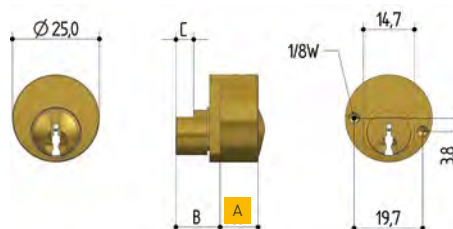

CILINDRI DI RICAMBIO

SPARE CYLINDERS

CYLINDRES DÉTACHÉES

CILINDROS DE REPUESTO

6813

codice code código														A mm		per articolo for code			MIN ORD
1	2	3	4	5	6	7	8	9	10	11	12	13	14						
6	8	1	3	•	0	0	0	2	•	0	2	0	0	14,4	7100.1500	A311-A312-A313-A314-6315-6316	200	20	20
6	8	1	3	•	0	0	0	4	•	0	2	0	0	17,9	7100.1500	A311-A312-A313-A314-6315-6316	200	20	20
6	8	1	3	•	0	0	0	6	•	0	2	0	0	26,9	7201.1600	A311-A312-A313-A314-6315-6316	200	20	20
6	8	1	3	•	0	0	0	8	•	0	2	0	0	31,2	7201.1700	A311-A312-A313-A314-6315-6316	200	20	20
6	8	1	3	•	0	0	0	A	•	0	2	0	0	39,5	7101.1500	A311-A312-A313-A314-6315-6316	200	20	20

6814

codice code código														A mm	B mm	C mm		per articolo for code			MIN ORD
1	2	3	4	5	6	7	8	9	10	11	12	13	14								
6	8	1	4	•	0	0	0	0	•	0	2	0	0	10,9	13	5,2	7100.1400	6011	200	20	20
6	8	1	4	•	0	0	0	2	•	0	2	0	0	14,4	13	5,2	7100.1500	6011	200	20	20
6	8	1	4	•	0	0	0	4	•	0	2	0	0	17,9	9	2,5	7100.1500	6011	200	20	20
6	8	1	4	•	0	0	0	6	•	0	2	0	0	26,9	13	5,2	7201.1600	6011	200	20	20
6	8	1	4	•	0	0	0	8	•	0	2	0	0	31,2	10,3	2,5	7201.1700	6011	200	20	20
6	8	1	4	•	0	0	0	A	•	0	2	0	0	39,5	10,3	2,5	7101.1500	6011	200	20	20

6819

codice code código														A mm		per articolo for code			MIN ORD
1	2	3	4	5	6	7	8	9	10	11	12	13	14						
6	8	1	9	•	0	0	0	0	•	0	2	0	0	14,4	7100.1500	6317-6318	200	20	20