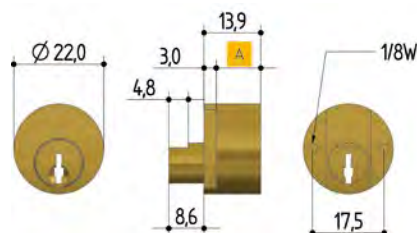

CILINDRI DI RICAMBIO

SPARE CYLINDERS

CYLINDRES DÉTACHÉES

CILINDROS DE REPUESTO

6813

codice code código														A mm		per articolo for code			MIN ORD
1	2	3	4	5	6	7	8	9	10	11	12	13	14						
6	8	1	3	•	0	0	0	2	•	0	2	0	0	14,4	7100.1500	A311-A312-A313-A314-6315-6316	200	20	20
6	8	1	3	•	0	0	0	4	•	0	2	0	0	17,9	7100.1500	A311-A312-A313-A314-6315-6316	200	20	20
6	8	1	3	•	0	0	0	6	•	0	2	0	0	26,9	7201.1600	A311-A312-A313-A314-6315-6316	200	20	20
6	8	1	3	•	0	0	0	8	•	0	2	0	0	31,2	7201.1700	A311-A312-A313-A314-6315-6316	200	20	20
6	8	1	3	•	0	0	0	A	•	0	2	0	0	39,5	7101.1500	A311-A312-A313-A314-6315-6316	200	20	20

6814

codice code código														A mm	B mm	C mm		per articolo for code			MIN ORD
1	2	3	4	5	6	7	8	9	10	11	12	13	14								
6	8	1	4	•	0	0	0	0	•	0	2	0	0	10,9	13	5,2	7100.1400	6011	200	20	20
6	8	1	4	•	0	0	0	2	•	0	2	0	0	14,4	13	5,2	7100.1500	6011	200	20	20
6	8	1	4	•	0	0	0	4	•	0	2	0	0	17,9	9	2,5	7100.1500	6011	200	20	20
6	8	1	4	•	0	0	0	6	•	0	2	0	0	26,9	13	5,2	7201.1600	6011	200	20	20
6	8	1	4	•	0	0	0	8	•	0	2	0	0	31,2	10,3	2,5	7201.1700	6011	200	20	20
6	8	1	4	•	0	0	0	A	•	0	2	0	0	39,5	10,3	2,5	7101.1500	6011	200	20	20

6819

codice code código														A mm		per articolo for code			MIN ORD
1	2	3	4	5	6	7	8	9	10	11	12	13	14						
6	8	1	9	•	0	0	0	0	•	0	2	0	0	14,4	7100.1500	6317-6318	200	20	20