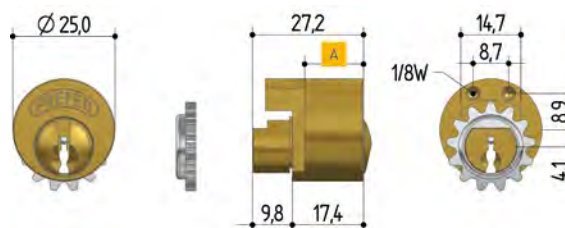

CILINDRI DI RICAMBIO

SPARE CYLINDERS

CYLINDRES DÉTACHÉES

CILINDROS DE REPUESTO

6813

codice code código														A mm		per articolo for code			MIN ORD
1	2	3	4	5	6	7	8	9	10	11	12	13	14						
6	8	1	3	•	0	0	0	2	•	0	2	0	0	14,4	7100.1500	A311-A312-A313-A314-6315-6316	200	20	20
6	8	1	3	•	0	0	0	4	•	0	2	0	0	17,9	7100.1500	A311-A312-A313-A314-6315-6316	200	20	20
6	8	1	3	•	0	0	0	6	•	0	2	0	0	26,9	7201.1600	A311-A312-A313-A314-6315-6316	200	20	20
6	8	1	3	•	0	0	0	8	•	0	2	0	0	31,2	7201.1700	A311-A312-A313-A314-6315-6316	200	20	20
6	8	1	3	•	0	0	0	A	•	0	2	0	0	39,5	7101.1500	A311-A312-A313-A314-6315-6316	200	20	20

6814

codice code código														A mm	B mm	C mm		per articolo for code			MIN ORD
1	2	3	4	5	6	7	8	9	10	11	12	13	14								
6	8	1	4	•	0	0	0	0	•	0	2	0	0	10,9	13	5,2	7100.1400	6011	200	20	20
6	8	1	4	•	0	0	0	2	•	0	2	0	0	14,4	13	5,2	7100.1500	6011	200	20	20
6	8	1	4	•	0	0	0	4	•	0	2	0	0	17,9	9	2,5	7100.1500	6011	200	20	20
6	8	1	4	•	0	0	0	6	•	0	2	0	0	26,9	13	5,2	7201.1600	6011	200	20	20
6	8	1	4	•	0	0	0	8	•	0	2	0	0	31,2	10,3	2,5	7201.1700	6011	200	20	20
6	8	1	4	•	0	0	0	A	•	0	2	0	0	39,5	10,3	2,5	7101.1500	6011	200	20	20

6819

codice code código														A mm		per articolo for code			MIN ORD
1	2	3	4	5	6	7	8	9	10	11	12	13	14						
6	8	1	9	•	0	0	0	0	•	0	2	0	0	14,4	7100.1500	6317-6318	200	20	20