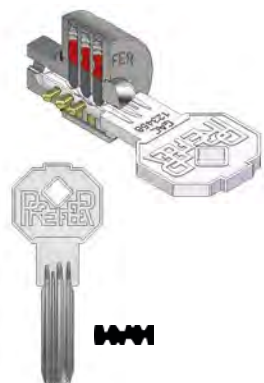

SERRATURE PER PORTE BASCULANTI - CILINDRO TONDO

LOCKS FOR OVERHEAD GARAGE DOORS - ROUND CYLINDER

SERRURES POUR PORTES DE GARAGE BASCULANTES - CYLINDRE ROND

CERRADURAS PARA PUERTA DE GARAJE SUPERIOR - CILINDRO REDONDO

W

Chiave di sicurezza

Max 6 perni di cifratura:
4 perni in acciaio inox
2 perni passivi in ottone

Max. 3 contoperni a doppio fungo anti grimaldello carbonitrurati e nichelati e 1 contoperno antibumping

Finitura sabbata nichelato opaco

Combinazioni max W511: 1090
W551: 4410

Brocchia asimmetrica: apertura solo da esterno

Security key

Max 6 bitting pins:
4 stainless steel pins
2 passive brass pins

Max 3 double mushroom anti-picking carbonitrided and nickel-plated counterpins and 1 anti-bumping counter pin

Combinaisons max: 400

Fonctionnement à la fois de l'intérieur et de l'extérieur

Broche symétrique

3/4 pitones de latón

Acabado en latón natural

Combinaciones máximas: 400

Apertura tanto desde el interior como desde el exterior