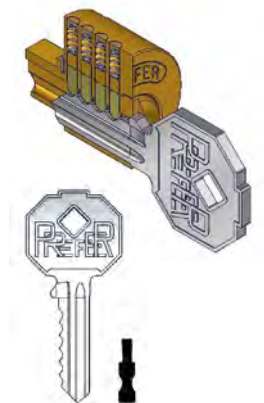

Llave de seguridad

Max 6 pitones:
4 pitones de acero inoxidable
2 pitones de latón pasivos

Max 3 contrapitones doble seta anti-picking carbonitrurados y niquelados y 1 contrapiton antibumping

Acabado arenado níquel mate

Combinaciones máximas: W511: 1090
W551: 4410

Brocha asimétrico: apertura solo desde el exterior

B

3/4 perni di cifratura in ottone

Finitura ottone naturale

Combinazioni max : 400

Apertura possibile sia da interno che esterno