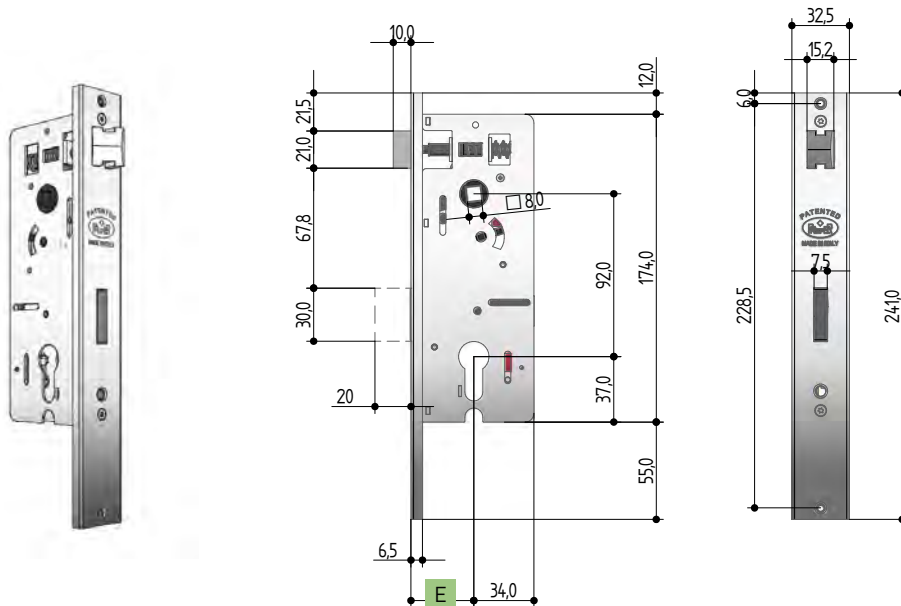

ASG1

SERRATURA PER PORTA DI TRANSITO PEDONALE AD 1 PUNTO DI CHIUSURA

1 POINT PEDESTRIAN TRANSIT DOOR LOCK

SERRURE POUR PORTE DE PASSAGE PIÉTONNE À 1 POINT DE FERMETURE

CERRADURA PARA PUERTA DE PASO PEATONAL EN 1 PUNTO DE CIERRE

ASG1

codice | code | código

1	2	3	4	5	6	7	8	9	10	11	12	13	14	E			MIN ORD
A	S	G	1	•	3	0	0	Z	•	0	0	0	0	25	-	1	5
A	S	G	1	•	0	0	0	Z	•	0	0	0	0	35	-	1	5
A	S	G	1	•	2	0	0	Z	•	0	0	0	0	40	-	1	5
A	S	G	1	•	1	0	0	Z	•	0	0	0	0	50	-	1	5