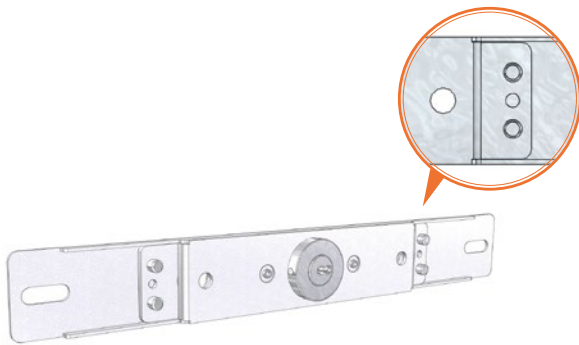

T013

TAPPARELLE AVVOLGIBILI - LAMA INTERMEDIA

WINDOW ROLLING SHUTTERS - INTERMEDIATE LEAF

POUR VOLETS ROULANTS - LAME INTERMÉDIAIRE

PERSIANAS ENROLLABLES - HOJA INTERMEDIA

T013.3

codice code código														A mm	RAL				MIN	ORD	
1	2	3	4	5	6	7	8	9	10	11	12	13	14								
T	0	1	3	•	3	0	2	0	•	0	0	0	0	4,5	ZINC			7310.1B00	40	10	10
T	0	1	3	•	3	0	B	0	•	0	0	0	0	4,5	9010	ottone nichelato opaco		7310.1B00	40	10	10
T	0	1	3	•	3	0	C	0	•	0	0	0	0	4,5	8019	matte nickel-plated brass		7310.1B00	40	10	10
T	0	1	3	•	3	0	D	0	•	0	0	0	0	4,5	7038	laiton nickelé-mat		7310.1B00	40	10	10
T	0	1	3	•	3	0	*	0	•	0	0	0	0	4,5	CUSTOM	latón nicquelado mate		7310.1B00	40	10	10

T013.4

codice code código														A mm	RAL				MIN	ORD	
1	2	3	4	5	6	7	8	9	10	11	12	13	14								
T	0	1	3	•	4	0	2	0	•	0	0	0	0	4,5	ZINC			7310.1B00	40	10	10
T	0	1	3	•	4	0	B	0	•	0	0	0	0	4,5	9010	ottone nichelato opaco		7310.1B00	40	10	10
T	0	1	3	•	4	0	C	0	•	0	0	0	0	4,5	8019	matte nickel-plated brass		7310.1B00	40	10	10
T	0	1	3	•	4	0	D	0	•	0	0	0	0	4,5	7038	laiton nickelé-mat		7310.1B00	40	10	10
T	0	1	3	•	4	0	*	0	•	0	0	0	0	4,5	CUSTOM	latón nicquelado mate		7310.1B00	40	10	10