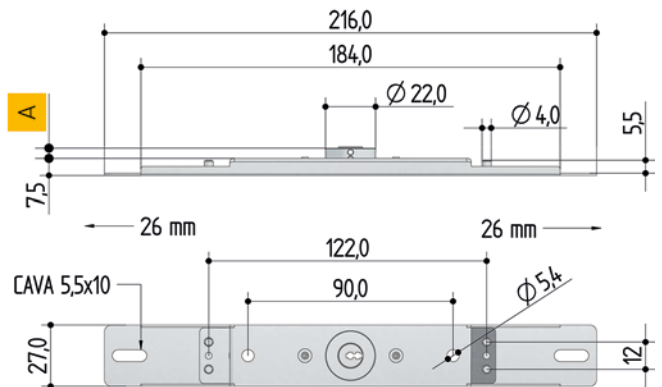

T013

TAPPARELLE AVVOLGIBILI - LAMA INTERMEDIA

WINDOW ROLLING SHUTTERS - INTERMEDIATE LEAF

POUR VOLETS ROULANTS - LAME INTERMÉDIAIRE

PERSIANAS ENROLLABLES - HOJA INTERMEDIA

T013.3

codice code código														A mm	RAL				MIN	ORD	
1	2	3	4	5	6	7	8	9	10	11	12	13	14								
T	0	1	3	•	3	0	2	0	•	0	0	0	0	4,5	ZINC			7310.1B00	40	10	10
T	0	1	3	•	3	0	B	0	•	0	0	0	0	4,5	9010	ottone nichelato opaco		7310.1B00	40	10	10
T	0	1	3	•	3	0	C	0	•	0	0	0	0	4,5	8019	matte nickel-plated brass		7310.1B00	40	10	10
T	0	1	3	•	3	0	D	0	•	0	0	0	0	4,5	7038	laiton nickelé-mat		7310.1B00	40	10	10
T	0	1	3	•	3	0	*	0	•	0	0	0	0	4,5	CUSTOM	latón nicquelado mate		7310.1B00	40	10	10

T013.4

codice code código														A mm	RAL				MIN	ORD	
1	2	3	4	5	6	7	8	9	10	11	12	13	14								
T	0	1	3	•	4	0	2	0	•	0	0	0	0	4,5	ZINC			7310.1B00	40	10	10
T	0	1	3	•	4	0	B	0	•	0	0	0	0	4,5	9010	ottone nichelato opaco		7310.1B00	40	10	10
T	0	1	3	•	4	0	C	0	•	0	0	0	0	4,5	8019	matte nickel-plated brass		7310.1B00	40	10	10
T	0	1	3	•	4	0	D	0	•	0	0	0	0	4,5	7038	laiton nickelé-mat		7310.1B00	40	10	10
T	0	1	3	•	4	0	*	0	•	0	0	0	0	4,5	CUSTOM	latón nicquelado mate		7310.1B00	40	10	10