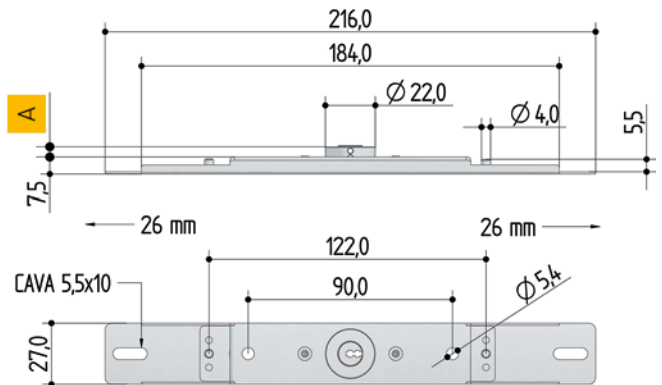

T013

TAPPARELLE AVVOLGIBILI - LAMA INTERMEDIA

WINDOW ROLLING SHUTTERS - INTERMEDIATE LEAF

POUR VOLETS ROULANTS - LAME INTERMÉDIAIRE

PERSIANAS ENROLLABLES - HOJA INTERMEDIA

T013.3

codice code código														A mm	RAL				MIN	ORD	
1	2	3	4	5	6	7	8	9	10	11	12	13	14								
T	0	1	3	•	3	0	2	0	•	0	0	0	0	4,5	ZINC			7310.1B00	40	10	10
T	0	1	3	•	3	0	B	0	•	0	0	0	0	4,5	9010	ottone nichelato opaco		7310.1B00	40	10	10
T	0	1	3	•	3	0	C	0	•	0	0	0	0	4,5	8019	matte nickel-plated brass		7310.1B00	40	10	10
T	0	1	3	•	3	0	D	0	•	0	0	0	0	4,5	7038	laiton nickelé-mat		7310.1B00	40	10	10
T	0	1	3	•	3	0	*	0	•	0	0	0	0	4,5	CUSTOM	latón nicquelado mate		7310.1B00	40	10	10

T013.4

codice code código														A mm	RAL				MIN	ORD	
1	2	3	4	5	6	7	8	9	10	11	12	13	14								
T	0	1	3	•	4	0	2	0	•	0	0	0	0	4,5	ZINC			7310.1B00	40	10	10
T	0	1	3	•	4	0	B	0	•	0	0	0	0	4,5	9010	ottone nichelato opaco		7310.1B00	40	10	10
T	0	1	3	•	4	0	C	0	•	0	0	0	0	4,5	8019	matte nickel-plated brass		7310.1B00	40	10	10
T	0	1	3	•	4	0	D	0	•	0	0	0	0	4,5	7038	laiton nickelé-mat		7310.1B00	40	10	10
T	0	1	3	•	4	0	*	0	•	0	0	0	0	4,5	CUSTOM	latón nicquelado mate		7310.1B00	40	10	10