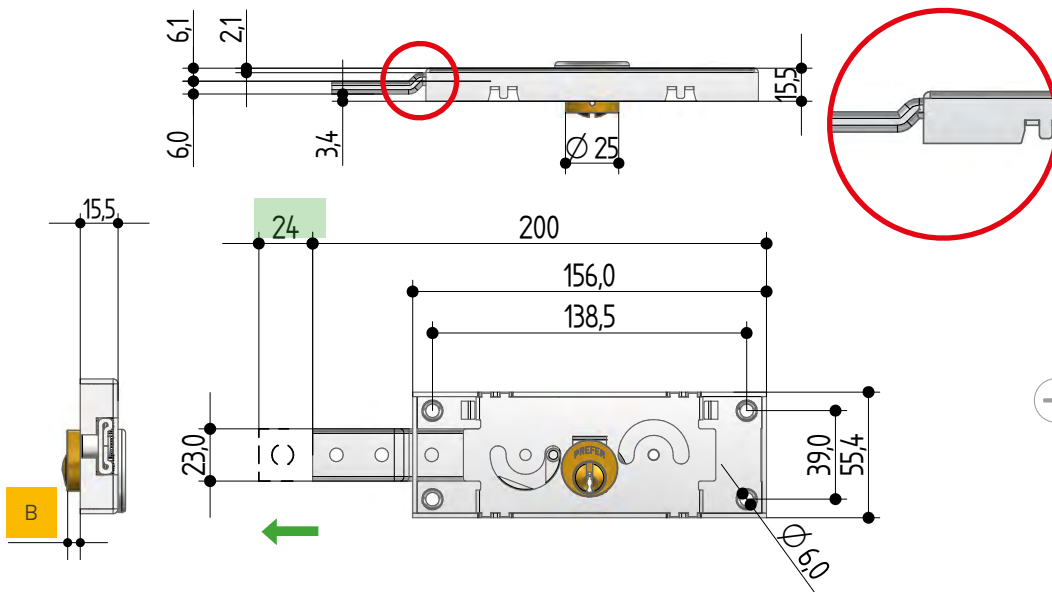

ORIGINAL

SERRATURA LATERALE SINISTRA- CILINDRO TONDO INTERCAMBIABILE

LEFT LATERAL LOCK - INTERCHANGEABLE ROUND CYLINDER

SERRURE LATÉRALE GAUCHE - CYLINDRE ROND INTERCHANGEABLE

CERRADURA LATERAL IZQUIERDA - CILINDRO REDONDO INTERCAMBIABLE

- +**
- Catenacci prolungati
Bolts lenght
Verrous prolongés
Cerrojos largos
 - dritti - straight - droit - plano
 - 3 +25 mm
 - 5 +45 mm
 - piegati - bent - plié - doblado
 - 2 +25 mm
 - 4 +45 mm

- +**
- Catenacci Bolts Verrous Cerrojos
 - 0 piegati - bent - plié - doblado
 - 1 dritti - straight - droit - plano

W412

codice code código														B mm					MIN ORD
1	2	3	4	5	6	7	8	9	10	11	12	13	14						
W	4	1	2	•	0	0	2	0	•	0	0	0	0	5,5	W810.0020	7300.2B00	40	1	10
W	4	1	2	•	0	0	2	2	•	0	0	0	0	9,3	W810.0022	7300.2B00	40	1	10

A412

codice code código														B mm					MIN ORD
1	2	3	4	5	6	7	8	9	10	11	12	13	14						
A	4	1	2	•	0	0	1	0	•	0	2	0	0	5,5	6810.0000	7100.1400	40	1	10
A	4	1	2	•	0	0	1	2	•	0	2	0	0	9,0	6810.0002	7100.1500	40	1	10
A	4	1	2	•	0	0	1	4	•	0	2	0	0	12,5	6810.0004	7100.1500	40	1	10
A	4	1	2	•	0	0	1	6	•	0	2	0	0	21,5	6810.0006	7201.1600	40	1	1
A	4	1	2	•	0	0	1	8	•	0	2	0	0	25,8	6810.0008	7201.1700	40	1	1
A	4	1	2	•	0	0	1	A	•	0	2	0	0	34,1	6810.000A	7101.1500	40	1	1