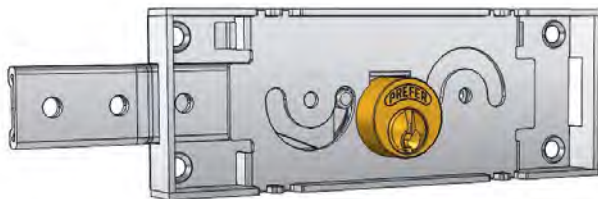

ORIGINAL

SERRATURA LATERALE SINISTRA- CILINDRO TONDO INTERCAMBIABILE

LEFT LATERAL LOCK - INTERCHANGEABLE ROUND CYLINDER

SERRURE LATÉRALE GAUCHE - CYLINDRE ROND INTERCHANGEABLE

CERRADURA LATERAL IZQUIERDA - CILINDRO REDONDO INTERCAMBIABLE

- +**
- Catenacci prolungati
Bolts lenght
Verrous prolongés
Cerrojos largos
 - dritti - straight - droit - plano
 - 3 +25 mm
 - 5 +45 mm
 - piegati - bent - plié - doblado
 - 2 +25 mm
 - 4 +45 mm

- +**
- Catenacci Bolts Verrous Cerrojos
 - 0 piegati - bent - plié - doblado
 - 1 dritti - straight - droit - plano