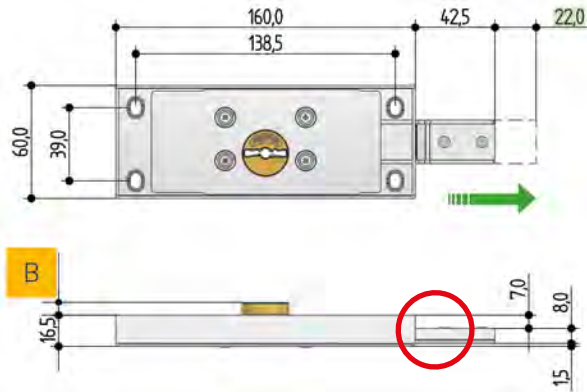

**DOPPIA  
MAPPA**

**SERRATURA LATERALE A DOPPIA MAPPA DESTRA - 5 GORGE**

*RIGHT DOUBLE BIT LATERAL LOCK - 5 GORGES*

*SERRURE LATÉRALE A GORGES DROITE - 5 GORGES*

*CERRADURA LATERAL DE GORJAS DERECHA - 5 GORGES*

+ Catenacci prolungati  
Bolts lenght  
Verrous prolongés  
Cerrojos largos  
**1 + 25 mm**

**8632.0**

codice   code   código														B mm				MIN ORD
1	2	3	4	5	6	7	8	9	10	11	12	13	14					
8	6	3	2	•	0	0	1	0	•	0	2	0	0	7	7703.0500	40	1	10
8	6	3	2	•	0	0	1	2	•	0	2	0	0	14	7703.0500	40	1	1
8	6	3	2	•	0	0	1	4	•	0	2	0	0	19	7703.0500	40	1	1
8	6	3	2	•	0	0	1	6	•	0	2	0	0	24	7703.0501	40	1	1
8	6	3	2	•	0	0	1	8	•	0	2	0	0	27	7703.0501	40	1	1
8	6	3	2	•	0	0	1	A	•	0	2	0	0	34	7703.0501	40	1	1
8	6	3	2	•	0	0	1	C	•	0	2	0	0	42	7703.0501	40	1	1

+ Catenacci prolungati  
Bolts lenght  
Verrous prolongés  
Cerrojos largos  
**5 + 25 mm**

**8632.4**

codice   code   código														B mm				MIN ORD
1	2	3	4	5	6	7	8	9	10	11	12	13	14					
8	6	3	2	•	4	0	1	0	•	0	2	0	0	7	7703.0500	40	1	10
8	6	3	2	•	4	0	1	2	•	0	2	0	0	14	7703.0500	40	1	1
8	6	3	2	•	4	0	1	4	•	0	2	0	0	19	7703.0500	40	1	1
8	6	3	2	•	4	0	1	6	•	0	2	0	0	24	7703.0501	40	1	1
8	6	3	2	•	4	0	1	8	•	0	2	0	0	27	7703.0501	40	1	1
8	6	3	2	•	4	0	1	A	•	0	2	0	0	34	7703.0501	40	1	1
8	6	3	2	•	4	0	1	C	•	0	2	0	0	42	7703.0501	40	1	1