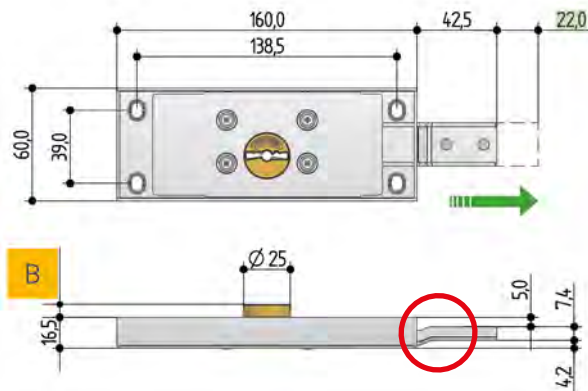

**DOPPIA  
MAPPA**

**SERRATURA LATERALE A DOPPIA MAPPA DESTRA - 5 GORGE**

*RIGHT DOUBLE BIT LATERAL LOCK - 5 GORGES*

*SERRURE LATÉRALE A GORGES DROITE - 5 GORGES*

*CERRADURA LATERAL DE GORJAS DERECHA - 5 GORGES*

+ Catenacci prolungati  
Bolts lenght  
Verrous prolongés  
Cerrojos largos  
**1 + 25 mm**

**8632.0**

codice   code   código														B mm				MIN ORD
1	2	3	4	5	6	7	8	9	10	11	12	13	14					
8	6	3	2	•	0	0	1	0	•	0	2	0	0	7	7703.0500	40	1	10
8	6	3	2	•	0	0	1	2	•	0	2	0	0	14	7703.0500	40	1	1
8	6	3	2	•	0	0	1	4	•	0	2	0	0	19	7703.0500	40	1	1
8	6	3	2	•	0	0	1	6	•	0	2	0	0	24	7703.0501	40	1	1
8	6	3	2	•	0	0	1	8	•	0	2	0	0	27	7703.0501	40	1	1
8	6	3	2	•	0	0	1	A	•	0	2	0	0	34	7703.0501	40	1	1
8	6	3	2	•	0	0	1	C	•	0	2	0	0	42	7703.0501	40	1	1

+ Catenacci prolungati  
Bolts lenght  
Verrous prolongés  
Cerrojos largos  
**5 + 25 mm**

**8632.4**

codice   code   código														B mm				MIN ORD
1	2	3	4	5	6	7	8	9	10	11	12	13	14					
8	6	3	2	•	4	0	1	0	•	0	2	0	0	7	7703.0500	40	1	10
8	6	3	2	•	4	0	1	2	•	0	2	0	0	14	7703.0500	40	1	1
8	6	3	2	•	4	0	1	4	•	0	2	0	0	19	7703.0500	40	1	1
8	6	3	2	•	4	0	1	6	•	0	2	0	0	24	7703.0501	40	1	1
8	6	3	2	•	4	0	1	8	•	0	2	0	0	27	7703.0501	40	1	1
8	6	3	2	•	4	0	1	A	•	0	2	0	0	34	7703.0501	40	1	1
8	6	3	2	•	4	0	1	C	•	0	2	0	0	42	7703.0501	40	1	1