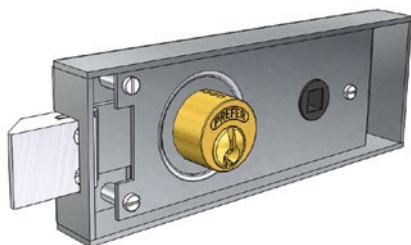

## SERRATURE DA APPLICARE PER PORTE METALLICHE - CILINDRO TONDO

MORTICE LOCKS FOR METAL DOORS - ROUND CYLINDER

SERRURES POUR PORTES DE SERVICE DE CAVE - CYLINDRE ROND

CERRADURAS DE SOBREPONER PARA PUERTAS METÁLICAS - CILINDRO REDONDO

scrocco reversibile    reversible latch    pêne réversible    pestillo reversible