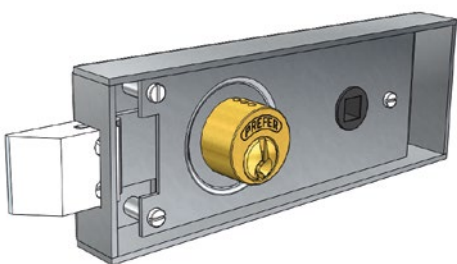

6752

codice | code | code | código														B mm					MIN ORD
1	2	3	4	5	6	7	8	9	10	11	12	13	14						
6	7	5	2	•	0	8	0	2	•	0	2	0	0	7	6812.0002	7100.1500	40	1	10
6	7	5	2	•	0	8	0	4	•	0	2	0	0	11	6812.0004	7100.1500	40	1	10