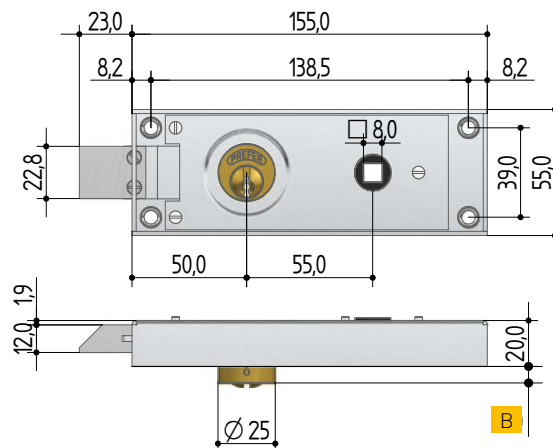

675X

SERRATURE DA APPLICARE PER PORTE METALLICHE - CILINDRO TONDO

MORTICE LOCKS FOR METAL DOORS - ROUND CYLINDER

SERRURES POUR PORTES DE SERVICE DE CAVE - CYLINDRE ROND

CERRADURAS DE SOBREPONER PARA PUERTAS METÁLICAS - CILINDRO REDONDO

scrocco reversibile   reversible latch   pêne réversible   pestillo reversible

6751

codice | code | code | código														B mm					MIN ORD
1	2	3	4	5	6	7	8	9	10	11	12	13	14						
6	7	5	1	•	0	8	0	2	•	0	2	0	0	7	6812.0002	7100.1500	40	1	10
6	7	5	1	•	0	8	0	4	•	0	2	0	0	11	6812.0004	7100.1500	40	1	10