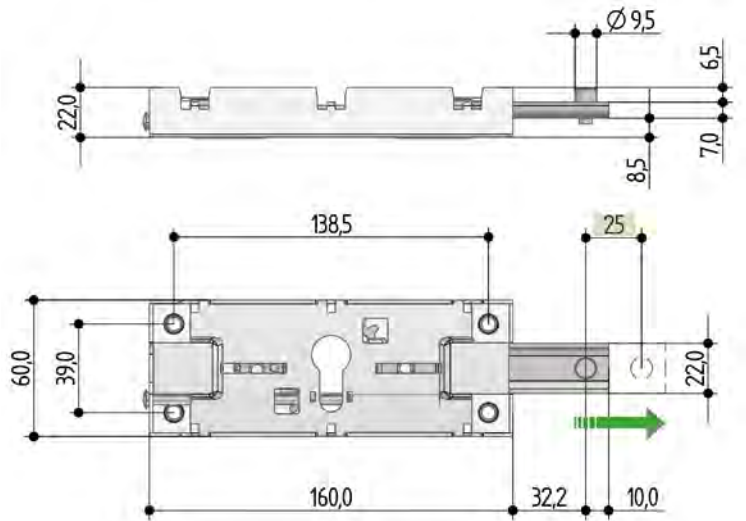

# LATERALE DX A PROFILO

SERRATURA LATERALE - DESTRA - CILINDRO EUROPEO

LATERAL LOCK - RIGHT - EUROPEAN PROFILE CYLINDER

SERRURE LATÉRALE - DROITE - CYLINDRE À PROFIL EUROPÉEN

CERRADURA LATERAL - DERECHA - CILINDRO PERFIL EUROPEO

**6421**

codice   code   código																MIN ORD
1	2	3	4	5	6	7	8	9	10	11	12	13	14			10
6	4	2	1	•	0	0	1	Z	•	0	0	0	0	40	1	10

**Z** Senza cilindro  
Without cylinder  
Sans cylindre  
Sin cilindro

**W421**

codice   code   código														B mm					MIN ORD
1	2	3	4	5	6	7	8	9	10	11	12	13	14	B mm					MIN ORD
W	4	2	1	•	0	0	2	0	•	0	0	0	0	9,0	WE0S.2410	7300.2A00	40	1	10
W	4	2	1	•	0	0	2	2	•	0	0	0	0	16,0	WE0S.3110	7300.2B00	40	1	10

**W421**

codice   code   código														B mm	C mm					MIN ORD
1	2	3	4	5	6	7	8	9	10	11	12	13	14	B mm	C mm					MIN ORD
6	4	2	1	•	0	0	1	0	•	0	2	0	0	7,0	17,0	6A00.2210	7100.2300	40	1	10
6	4	2	1	•	0	0	1	2	•	0	2	0	0	15,0	24,0	6A00.3010	7100.2400	40	1	10