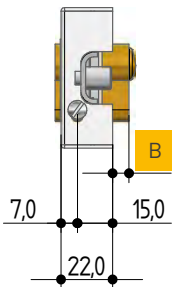

# LATERALE DX A PROFILO

SERRATURA LATERALE - DESTRA - CILINDRO EUROPEO

LATERAL LOCK - RIGHT - EUROPEAN PROFILE CYLINDER

SERRURE LATÉRALE - DROITE - CYLINDRE À PROFIL EUROPÉEN

CERRADURA LATERAL - DERECHA - CILINDRO PERFIL EUROPEO

**6421**

codice   code   código																MIN ORD
1	2	3	4	5	6	7	8	9	10	11	12	13	14			10
6	4	2	1	•	0	0	1	Z	•	0	0	0	0	40	1	10

**Z** Senza cilindro  
Without cylinder  
Sans cylindre  
Sin cilindro

**W421**

codice   code   código														B mm					MIN ORD
1	2	3	4	5	6	7	8	9	10	11	12	13	14	B mm					MIN ORD
W	4	2	1	•	0	0	2	0	•	0	0	0	0	9,0	WE0S.2410	7300.2A00	40	1	10
W	4	2	1	•	0	0	2	2	•	0	0	0	0	16,0	WE0S.3110	7300.2B00	40	1	10

**W421**

codice   code   código														B mm	C mm					MIN ORD
1	2	3	4	5	6	7	8	9	10	11	12	13	14	B mm	C mm					MIN ORD
6	4	2	1	•	0	0	1	0	•	0	2	0	0	7,0	17,0	6A00.2210	7100.2300	40	1	10
6	4	2	1	•	0	0	1	2	•	0	2	0	0	15,0	24,0	6A00.3010	7100.2400	40	1	10