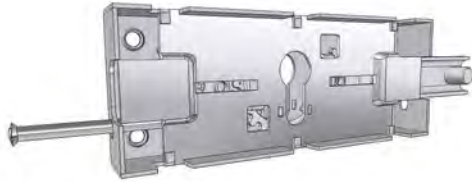

# LATERALE DX A PROFILO

SERRATURA LATERALE - DESTRA - CILINDRO EUROPEO

LATERAL LOCK - RIGHT - EUROPEAN PROFILE CYLINDER

SERRURE LATÉRALE - DROITE - CYLINDRE À PROFIL EUROPÉEN

CERRADURA LATERAL - DERECHA - CILINDRO PERFIL EUROPEO

**6421**

codice   code   código																MIN ORD
1	2	3	4	5	6	7	8	9	10	11	12	13	14			10
6	4	2	1	•	0	0	1	Z	•	0	0	0	0	40	1	10

**Z** Senza cilindro  
Without cylinder  
Sans cylindre  
Sin cilindro

**W421**

codice   code   código														B mm					MIN ORD
1	2	3	4	5	6	7	8	9	10	11	12	13	14	B mm					MIN ORD
W	4	2	1	•	0	0	2	0	•	0	0	0	0	9,0	WE0S.2410	7300.2A00	40	1	10
W	4	2	1	•	0	0	2	2	•	0	0	0	0	16,0	WE0S.3110	7300.2B00	40	1	10