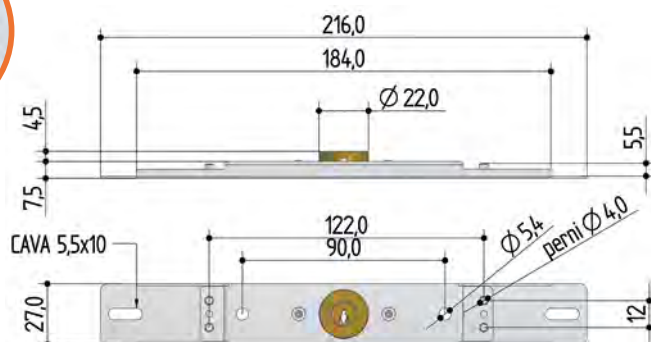

6013

TAPPARELLE AVVOLGIBILI - LAMA INTERMEDIA

WINDOW ROLLING SHUTTERS - INTERMEDIATE LEAF

POUR VOLETS ROULANTS - LAME INTERMÉDIAIRE

PERSIANAS ENROLLABLES - HOJA INTERMEDIA

6013.3

codice code código														RAL	Material	Key	Keyhole	Pin	MIN ORD
1	2	3	4	5	6	7	8	9	10	11	12	13	14						
6	0	1	3	•	3	0	1	0	•	0	0	0	0	ZINC	ottone,brass,laiton,laton	7511.1200	40	10	10
6	0	1	3	•	3	0	4	0	•	0	0	0	0	9010	ottone,brass,laiton,laton	7511.1200	40	10	10
6	0	1	3	•	3	0	5	0	•	0	0	0	0	8019	ottone,brass,laiton,laton	7511.1200	40	10	10
6	0	1	3	•	3	0	6	0	•	0	0	0	0	7038	ottone,brass,laiton,laton	7511.1200	40	10	10
6	0	1	3	•	3	0	*	0	•	0	0	0	0	CUSTOM	ottone,brass,laiton,laton	7511.1200	40	10	10

6013.4

codice code código														RAL	Material	Key	Keyhole	Pin	MIN ORD
1	2	3	4	5	6	7	8	9	10	11	12	13	14						
6	0	1	3	•	4	0	1	0	•	0	0	0	0	ZINC	ottone,brass,laiton,laton	7511.1200	40	10	10
6	0	1	3	•	4	0	4	0	•	0	0	0	0	9010	ottone,brass,laiton,laton	7511.1200	40	10	10
6	0	1	3	•	4	0	5	0	•	0	0	0	0	8019	ottone,brass,laiton,laton	7511.1200	40	10	10
6	0	1	3	•	4	0	6	0	•	0	0	0	0	7038	ottone,brass,laiton,laton	7511.1200	40	10	10
6	0	1	3	•	4	0	*	0	•	0	0	0	0	CUSTOM	ottone,brass,laiton,laton	7511.1200	40	10	10