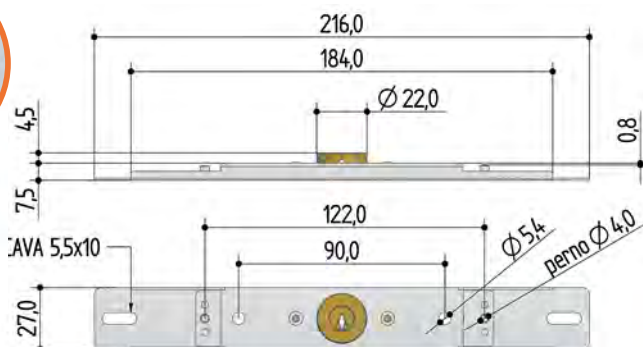

6013

TAPPARELLE AVVOLGIBILI - LAMA INTERMEDIA

WINDOW ROLLING SHUTTERS - INTERMEDIATE LEAF

POUR VOLETS ROULANTS - LAME INTERMÉDIAIRE

PERSIANAS ENROLLABLES - HOJA INTERMEDIA

6013.3

codice code código														RAL	Material	Key	Keyhole	Pin	MIN ORD
1	2	3	4	5	6	7	8	9	10	11	12	13	14						
6	0	1	3	•	3	0	1	0	•	0	0	0	0	ZINC	ottone,brass,laiton,laton	7511.1200	40	10	10
6	0	1	3	•	3	0	4	0	•	0	0	0	0	9010	ottone,brass,laiton,laton	7511.1200	40	10	10
6	0	1	3	•	3	0	5	0	•	0	0	0	0	8019	ottone,brass,laiton,laton	7511.1200	40	10	10
6	0	1	3	•	3	0	6	0	•	0	0	0	0	7038	ottone,brass,laiton,laton	7511.1200	40	10	10
6	0	1	3	•	3	0	*	0	•	0	0	0	0	CUSTOM	ottone,brass,laiton,laton	7511.1200	40	10	10

6013.4

codice code código														RAL	Material	Key	Keyhole	Pin	MIN ORD
1	2	3	4	5	6	7	8	9	10	11	12	13	14						
6	0	1	3	•	4	0	1	0	•	0	0	0	0	ZINC	ottone,brass,laiton,laton	7511.1200	40	10	10
6	0	1	3	•	4	0	4	0	•	0	0	0	0	9010	ottone,brass,laiton,laton	7511.1200	40	10	10
6	0	1	3	•	4	0	5	0	•	0	0	0	0	8019	ottone,brass,laiton,laton	7511.1200	40	10	10
6	0	1	3	•	4	0	6	0	•	0	0	0	0	7038	ottone,brass,laiton,laton	7511.1200	40	10	10
6	0	1	3	•	4	0	*	0	•	0	0	0	0	CUSTOM	ottone,brass,laiton,laton	7511.1200	40	10	10