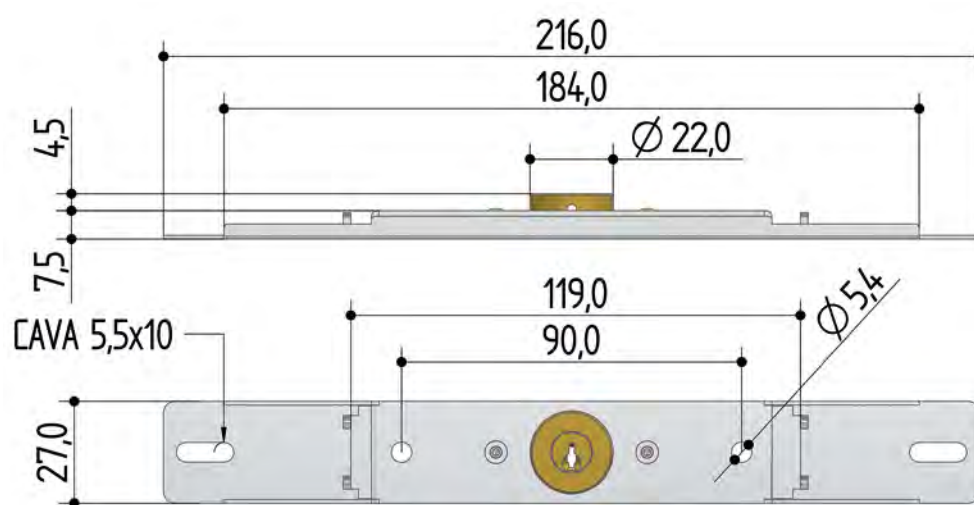

6013

TAPPARELLE AVVOLGIBILI - LAMA INTERMEDIA

WINDOW ROLLING SHUTTERS - INTERMEDIATE LEAF

POUR VOLETS ROULANTS - LAME INTERMÉDIAIRE

PERSIANAS ENROLLABLES - HOJA INTERMEDIA

6013.0

codice code código														RAL					MIN ORD
1	2	3	4	5	6	7	8	9	10	11	12	13	14						
6	0	1	3	•	0	0	1	0	•	0	0	0	0	ZINC	ottone,brass,laiton,laton	7511.1200	40	10	10
6	0	1	3	•	0	0	4	0	•	0	0	0	0	9010	ottone,brass,laiton,laton	7511.1200	40	10	10
6	0	1	3	•	0	0	5	0	•	0	0	0	0	8019	ottone,brass,laiton,laton	7511.1200	40	10	10
6	0	1	3	•	0	0	6	0	•	0	0	0	0	7038	ottone,brass,laiton,laton	7511.1200	40	10	10
6	0	1	3	•	0	0	*	0	•	0	0	0	0	CUSTOM	ottone,brass,laiton,laton	7511.1200	40	10	10