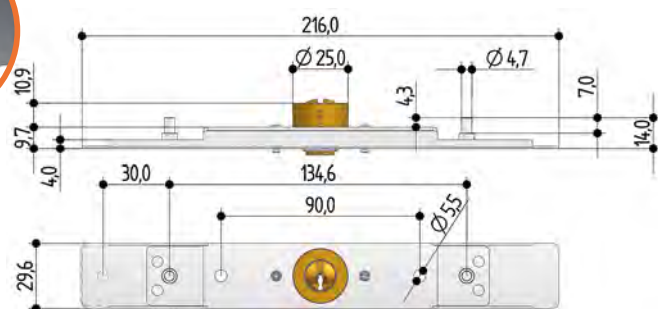

### 6012.1

codice   code   código														RAL	Material	Key	Keyhole	MIN	ORD
1	2	3	4	5	6	7	8	9	10	11	12	13	14						
6	0	1	2	•	1	0	1	0	•	0	2	0	0	ZINC	ottone,brass,laiton,laton	7100.1400	40	10	10
6	0	1	2	•	1	0	4	0	•	0	2	0	0	9010	ottone,brass,laiton,laton	7100.1400	40	10	10
6	0	1	2	•	1	0	5	0	•	0	2	0	0	8019	ottone,brass,laiton,laton	7100.1400	40	10	10
6	0	1	2	•	1	0	6	0	•	0	2	0	0	7038	ottone,brass,laiton,laton	7100.1400	40	10	10
6	0	1	2	•	1	0	*	0	•	0	2	0	0	CUSTOM	ottone,brass,laiton,laton	7100.1400	40	10	10