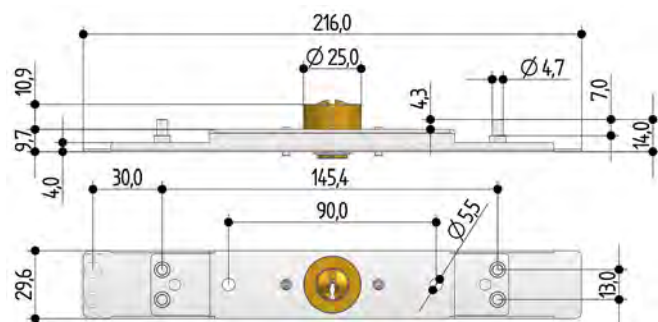

### 6012.1

codice   code   código														RAL	Material	Key	Keyhole	MIN	ORD
1	2	3	4	5	6	7	8	9	10	11	12	13	14						
6	0	1	2	•	1	0	1	0	•	0	2	0	0	ZINC	ottone,brass,laiton,laton	7100.1400	40	10	10
6	0	1	2	•	1	0	4	0	•	0	2	0	0	9010	ottone,brass,laiton,laton	7100.1400	40	10	10
6	0	1	2	•	1	0	5	0	•	0	2	0	0	8019	ottone,brass,laiton,laton	7100.1400	40	10	10
6	0	1	2	•	1	0	6	0	•	0	2	0	0	7038	ottone,brass,laiton,laton	7100.1400	40	10	10
6	0	1	2	•	1	0	*	0	•	0	2	0	0	CUSTOM	ottone,brass,laiton,laton	7100.1400	40	10	10