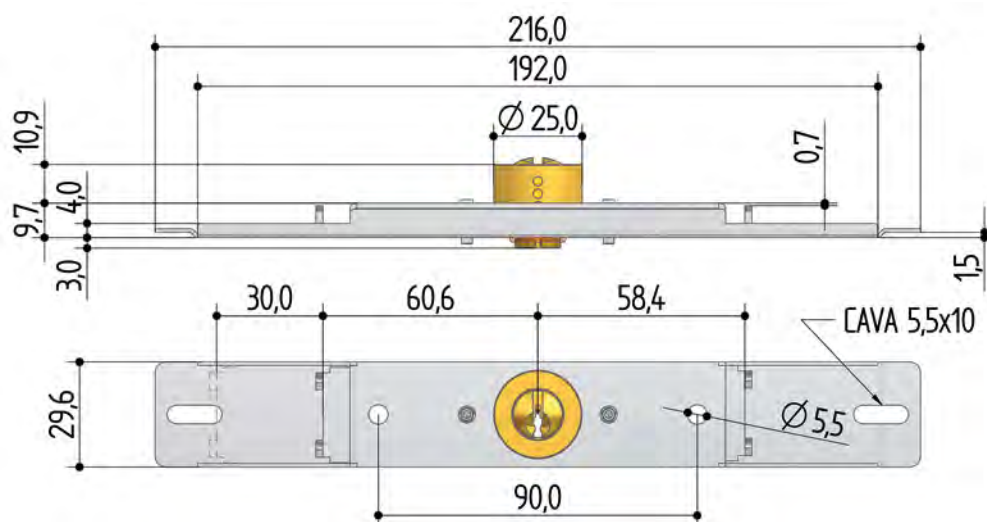

6012

TAPPARELLE AVVOLGIBILI - LAMA FINALE

WINDOW ROLLING SHUTTERS - FINAL LEAF

POUR VOILETS ROULANTS - LAME FINALE

PERSIANAS ENROLLABLES - HOJA FINAL

6012.0

codice code código														RAL						MIN ORD
1	2	3	4	5	6	7	8	9	10	11	12	13	14							
6	0	1	2	•	0	0	1	0	•	0	2	0	0	ZINC	ottone,brass,laiton,laton	7100.1400	40	10	10	
6	0	1	2	•	0	0	4	0	•	0	2	0	0	9010	ottone,brass,laiton,laton	7100.1400	40	10	10	
6	0	1	2	•	0	0	5	0	•	0	2	0	0	8019	ottone,brass,laiton,laton	7100.1400	40	10	10	
6	0	1	2	•	0	0	6	0	•	0	2	0	0	7038	ottone,brass,laiton,laton	7100.1400	40	10	10	
6	0	1	2	•	0	0	*	0	•	0	2	0	0	CUSTOM	ottone,brass,laiton,laton	7100.1400	40	10	10	